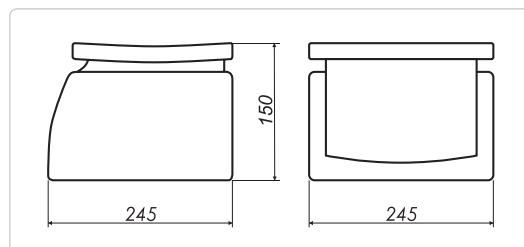

Solo peso ▪ Poids seul ▪ Top loading

BS

CARACTERÍSTICAS

- Balanza solo peso.
- Carcasa en ABS.
- Plato en acero inoxidable.
- Dimensiones del plato: 230x190 mm.
- Protección IP64.
- Pantalla LCD retroiluminada.
- 6 dígitos de 20 mm.
- 7 símbolos de indicación de funciones.
- 3 teclas.
- Protección contra sobrecargas.
- Peso en kg y lb.
- Funciones de pesaje básico: cero, tara, bruto, neto.
- Pies regulables en altura.
- Bateía interna recargable.
- Alimentación 9Vdc con adaptador AC.

CARACTÉRISTIQUES

- Balance poids seul.
- Carter en ABS.
- Plateau en acier inoxydable.
- Dimensions du plateau: 230x190 mm.
- Protection IP64.
- Écran LCD rétro-éclairé.
- 6 digits de 20 mm.
- 7 symboles d'indication des fonctions.
- 3 touches.
- Protection contre des surcharges.
- Poids en kg et lb.
- Fonctions de pesage basiques: zéro, tare, brut, net.
- Pieds réglables en hauteur.
- Batterie interne rechargeable.
- Alimentation 9Vdc avec adaptateur AC.

FEATURES

- Top loading scale.
- ABS housing.
- Stainless steel pan.
- Pan size: 230x190 mm.
- IP64 protection.
- Backlight LCD display.
- 6 digits of 20 mm.
- 7 function indication symbols.
- 3 keys.
- Overload protection.
- Weight in kg and lb.
- Basic Functions: Zero, tare, gross, net.
- Adjustable feet in height.
- Internal battery
- Power supply: 9Vdc, AC adaptor.

Referencia	Capacidad	Fracción	Dimensiones del plato	Dimensiones embalaje	Peso embalaje
Référence	Portée	Précision	Dimensions du plateau	Dimensions emballage	Poids emballage
Reference	Capacity (kg)	Fraction (g)	Plat dimensions (mm)	Packing dimensions (mm)	Packing weight (kg)
BS3	3	1	230x190	335x270x210	4
BS6	6	2	230x190	335x270x210	4
BS15	15	5	230x190	335x270x210	4